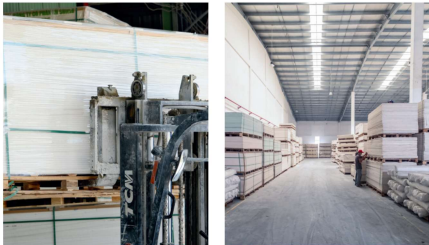

NHÀ MÁY PHỤ TRỢ
AUXILIARY PLANT FACTORY

10.000 M²

Nhà máy tại khu vực Thủ Dầu Một, tỉnh Bình Dương với công năng chuyên các tấm chống cháy, tấm cách nhiệt, dung dịch chống cháy phụ trợ cho các hạng mục chống cháy cho sản phẩm nội thất.

Factory in Thu Dau Mot area, Binh Duong province specializes in fireproof panels, insulation panels, and auxiliary fireproof solutions for fireproofing items for interior products.

AMAVI