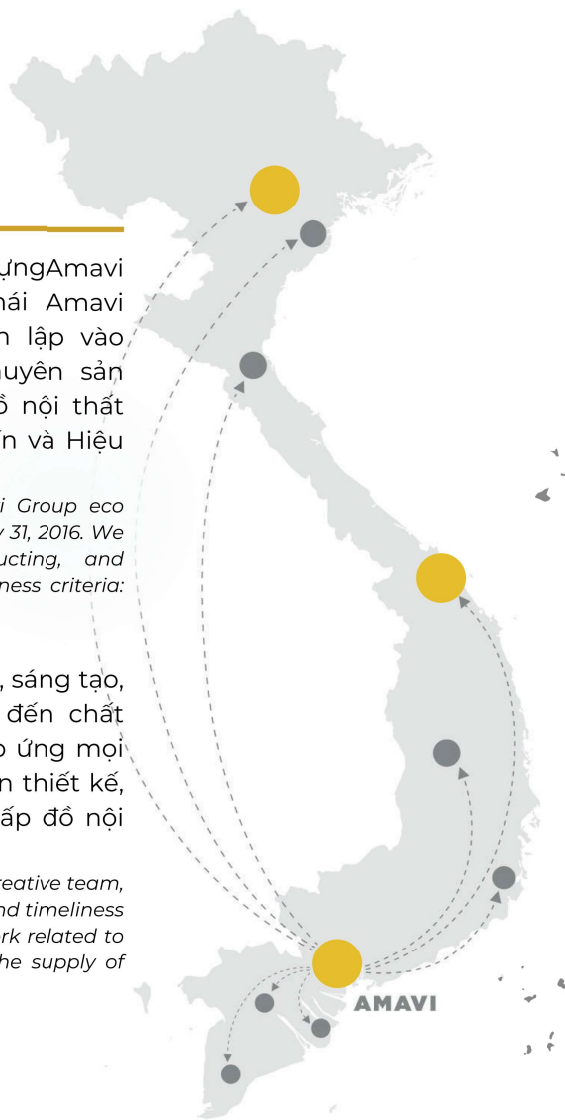

GIỚI THIỆU

INTRODUCTION

AMAVI

Công ty Cổ Phần Đầu Tư Xây Dựng Amavi là thành viên của hệ sinh thái Amavi Group, được chính thức thành lập vào ngày 31/05/2016. Chúng tôi chuyên sản xuất, thi công và xuất khẩu đồ nội thất theo tiêu chí kinh doanh: "Uy tín và Hiệu quả".

Amavi JSC. - a member of the Amavi Group eco system, was officially established on May 31, 2016. We specialize in manufacturing, constructing, and exporting furniture, guided by our business criteria: "Prestige and Efficiency."

Với lợi thế là đội ngũ năng động, sáng tạo, chúng tôi đặc biệt chú trọng đến chất lượng và tiến độ các dự án, đáp ứng mọi phạm vi công việc liên quan đến thiết kế, thi công, hoàn thiện và cung cấp đồ nội thất bằng gỗ.

With the advantage of a dynamic and creative team, we pay special attention to the quality and timeliness of our projects, meeting all scopes of work related to design, construction, completion, and the supply of wooden furniture.

XEM THÊM
SEE MORE
AMAVI GROUP

TẦM NHÌN - SỨ MỆNH GIÁ TRỊ CỐT LỖI

VISION - MISSION - CORE VALUES

TẦM NHÌN VISION

Trở thành một công ty nội thất uy tín tạo được nhiều giá trị cho khách hàng và xã hội với văn hoá kinh doanh hiện đại và hiệu quả.

To become a reputable furniture company that creates significant value for customers and society, with a modern and efficient business culture.

SỨ MỆNH MISSION

Sứ mệnh của Amavi là đem lại những sản phẩm, dịch vụ, giải pháp tốt nhất nhằm đáp ứng những kỳ vọng, mong muốn của khách hàng phù hợp với sự phát triển vận hành của xã hội.

Amavi's mission is to provide the best products, services and solutions to meet customers' expectations, desires, in line with the development and operation of society.

GIÁ TRỊ CỐT LỖI CORE VALUES

"TÍN - TÂM - TỐC - TINH - TÀI"

"TRUST - HEART - SPEED - ELITE - PEOPLE"

TÍN TRUST

Amavi luôn đặt chữ Tín lên hàng đầu và xem đây là giá trị cốt lõi cần phải gìn giữ. Tín với khách hàng, tín với nhân viên, tín với đối tác,...

Amavi always puts Trust first and considers this a core value that must be preserved. Trust with customers, trust with employees, trust with partners,...

TÂM HEART

Tận Tâm với khách hàng, nỗ lực mang đến những sản phẩm tốt nhất cho khách hàng.

Dedicated to customers, striving to bring the best products to customers.

TỐC SPEED

Quyết định nhanh – tư vấn nhanh – triển khai nhanh – sản xuất nhanh – hoàn thiện nhanh nhưng chất lượng vẫn đạt tiêu chuẩn.

Quick decision – quick consultation – quick implementation – quick production – quick completion but quality still meets standards.

TINH ELITE

Amavi là nơi hội tụ các nhân tài, các tinh anh cùng nhau xây dựng nên các sản phẩm dịch vụ đẳng cấp và tinh tế.

Amavi Furniture is a place where talents and elites gather together to build classy and sophisticated products and services.

TÀI PEOPLE

Amavi nhìn nhận con người là tài sản quý giá nhất và luôn tạo cơ hội cạnh tranh lành mạnh và phát triển cho mỗi thành viên.

Amavi Furniture considers people the most valuable asset and always creates opportunities for healthy competition and development for each member.